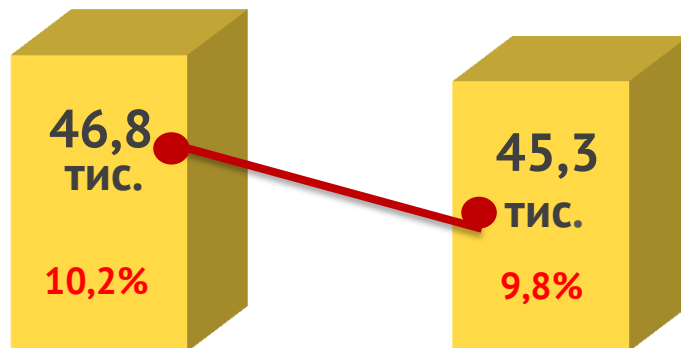

Рівень зайнятості

- 15 років і старше – **47,9%**
- 15-70 років – **54,0%**
- Працездатного віку – **62,4%**

Кількість безробітних (за методологією МОП)

- 15 років і старше – **45,3 тис. осіб**
- 15-70 років – **45,3 тис. осіб**
- Працездатного віку – **45,3 тис. осіб**

Рівень безробіття (за методологією МОП)

- 15 років і старше – **9,7%**
- 15-70 років – **9,8%**
- Працездатного віку – **10,1%**

Тернопільська область

Зайняте населення у віці 15-70 років (чисельність та рівень)

9 місяців 2018 року 9 місяців 2019 року

Рівень зайнятості, %

Безробітне населення у віці 15-70 років (чисельність та рівень за МОП)

9 місяців 2018 року 9 місяців 2019 року

1

Рівень безробіття, %

Заробітна плата штатних працівників (тис. грн.)

у грудні середній розмір – 9,7 тис. грн.

За видами економічної діяльності

За регіонами

За видами промислової діяльності

Заплановане масове вивільнення працівників у січні 2020 року

За професійними групами

За видами економічної діяльності