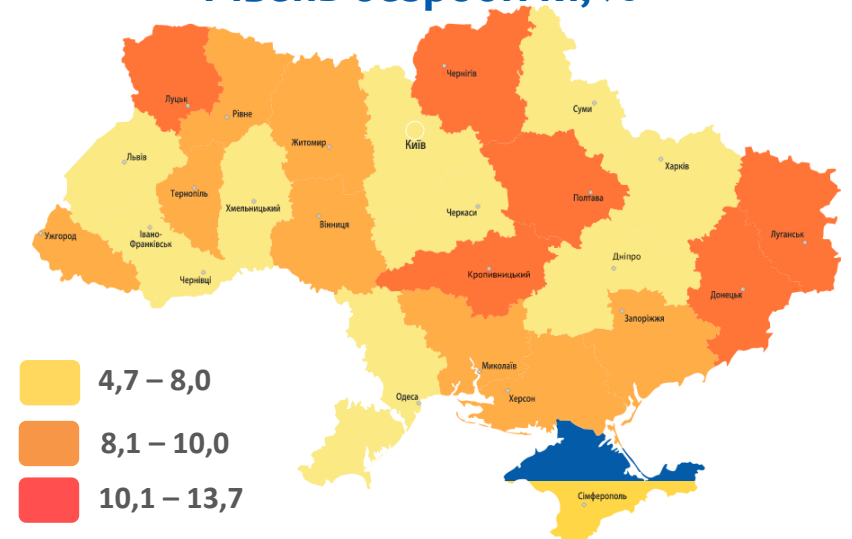

Рівень зайнятості

- 15 років і старше – **47,9%**
- 15-70 років – **54,0%**
- Працездатного віку – **62,4%**

Кількість безробітних (за методологією МОП)

- 15 років і старше – **45,3 тис. осіб**
- 15-70 років – **45,3 тис. осіб**
- Працездатного віку – **45,3 тис. осіб**

Рівень безробіття (за методологією МОП)

- 15 років і старше – **9,7%**
- 15-70 років – **9,8%**
- Працездатного віку – **10,1%**

Тернопільська область

Зайняте населення у віці 15-70 років (чисельність та рівень)

9 місяців 2018 року 9 місяців 2019 року

Рівень зайнятості, %

Безробітне населення у віці 15-70 років (чисельність та рівень за МОП)

9 місяців 2018 року 9 місяців 2019 року

1

Рівень безробіття, %

Заробітна плата штатних працівників (тис. грн.)