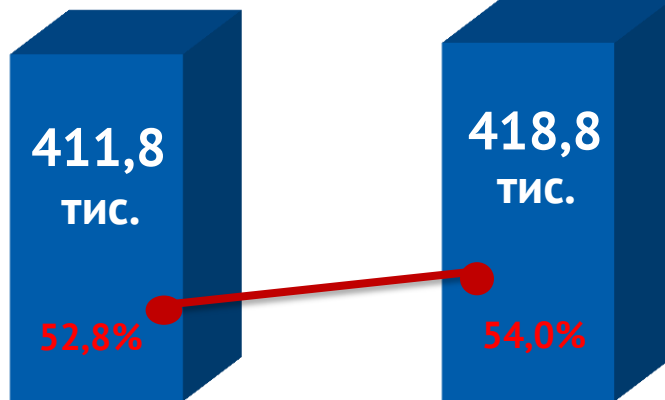

Ситуація на ринку праці Тернопільщини

Показники робочої сили за 9 місяців 2019 року

Кількість зайнятих громадян

- 15 років і старше – **420,0 тис. осіб**
- 15-70 років – **418,8 тис. осіб**
- Працездатного віку – **404,8 тис. осіб**

Рівень зайнятості

- 15 років і старше – **47,9%**
- 15-70 років – **54,0%**
- Працездатного віку – **62,4%**

Кількість безробітних (за методологією МОП)

- 15 років і старше – **45,3 тис. осіб**
- 15-70 років – **45,3 тис. осіб**
- Працездатного віку – **45,3 тис. осіб**

Рівень безробіття (за методологією МОП)

- 15 років і старше – **9,7%**
- 15-70 років – **9,8%**
- Працездатного віку – **10,1%**

Тернопільська область

Зайняте населення у віці 15-70 років (чисельність та рівень)