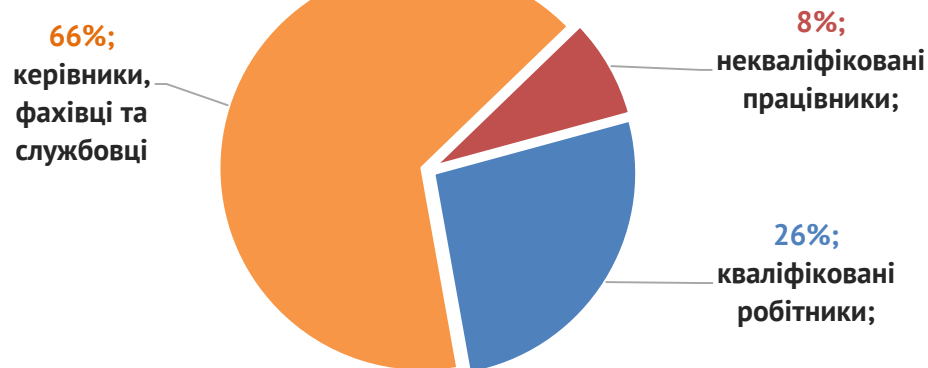

Рівень зайнятості

- 15 років і старше – **47,9%**
- 15-70 років – **54,0%**
- Працездатного віку – **62,4%**

Кількість безробітних (за методологією МОП)

- 15 років і старше – **45,3 тис. осіб**
- 15-70 років – **45,3 тис. осіб**
- Працездатного віку – **45,3 тис. осіб**

Рівень безробіття (за методологією МОП)

- 15 років і старше – **9,7%**
- 15-70 років – **9,8%**
- Працездатного віку – **10,1%**

Тернопільська область

Зайняте населення у віці 15-70 років (чисельність та рівень)

у грудні середній розмір – 9,7 тис. грн.

За видами економічної діяльності

За регіонами

За видами промислової діяльності

Заплановане масове вивільнення працівників у січні 2020 року

За професійними групами

За видами економічної діяльності

За регіонами (осіб)

Тернопільська область

Кількість зареєстрованих безробітних, тис. осіб

Кількість вакансій, тис. одиниць

Окремі характеристики зареєстрованих безробітних (станом на 01 лютого 2020 року)

За статтю