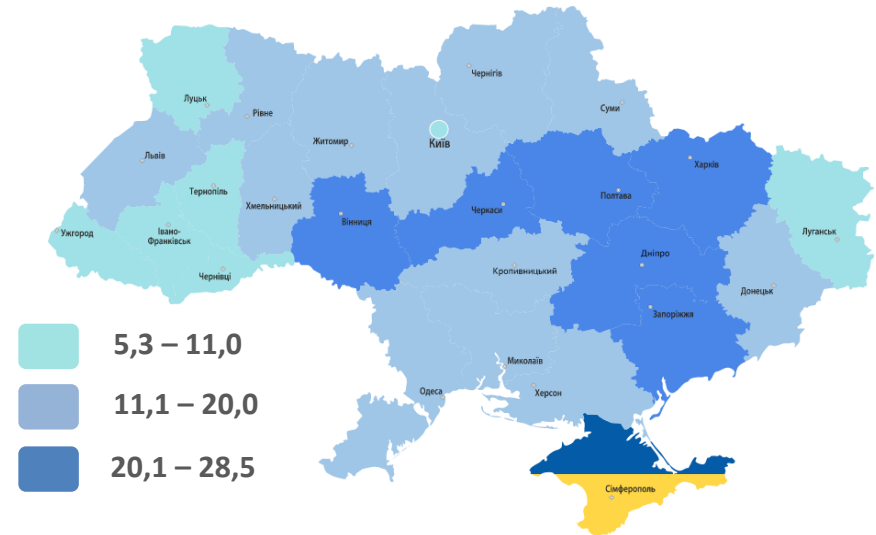

Тернопільська область

Кількість зареєстрованих безробітних, тис. осіб