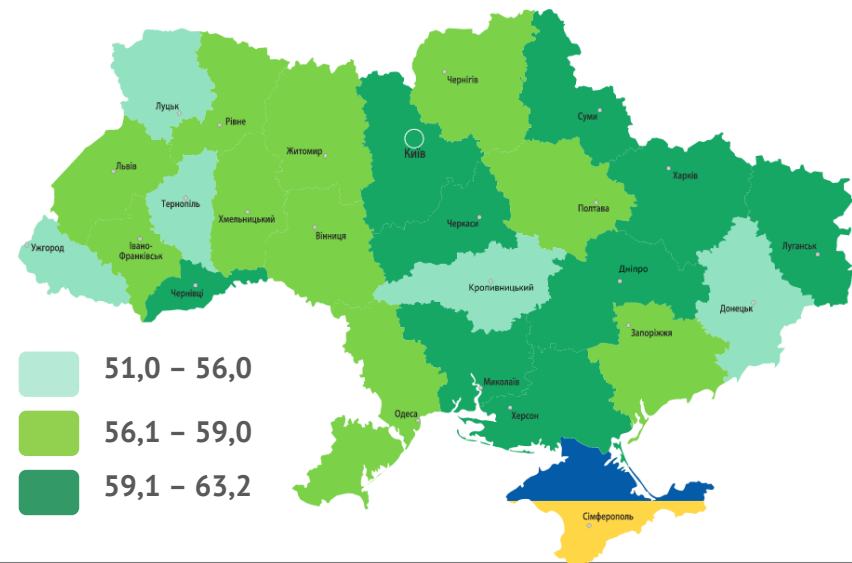

Рівень зайнятості, %