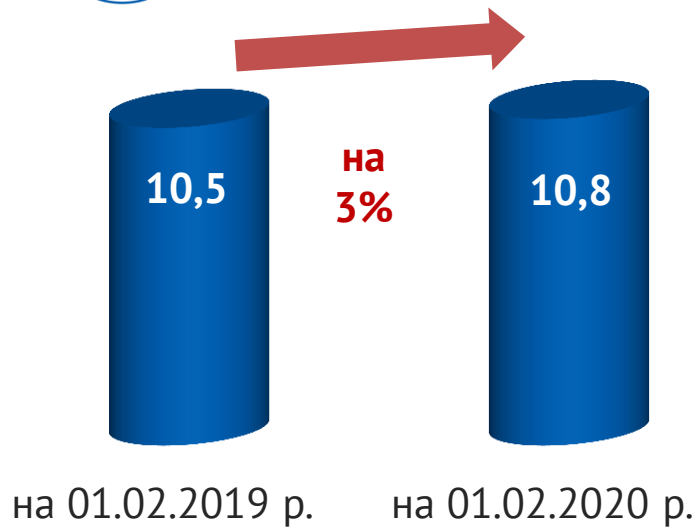

Тернопільська область

Кількість зареєстрованих безробітних, тис. осіб