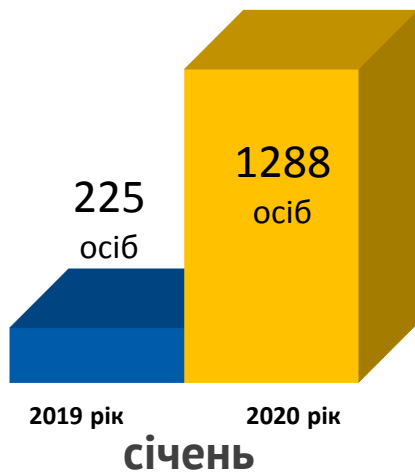

Рівень зайнятості

- 15 років і старше – **47,9%**
- 15-70 років – **54,0%**
- Працездатного віку – **62,4%**

Кількість безробітних (за методологією МОП)

- 15 років і старше – **45,3 тис. осіб**
- 15-70 років – **45,3 тис. осіб**
- Працездатного віку – **45,3 тис. осіб**

Рівень безробіття (за методологією МОП)

- 15 років і старше – **9,7%**
- 15-70 років – **9,8%**
- Працездатного віку – **10,1%**

Тернопільська область

Зайняте населення у віці 15-70 років (чисельність та рівень)

у грудні середній розмір – 9,7 тис. грн.

За видами економічної діяльності

За регіонами

За видами промислової діяльності

Заплановане масове вивільнення працівників у січні 2020 року

За професійними групами

За видами економічної діяльності