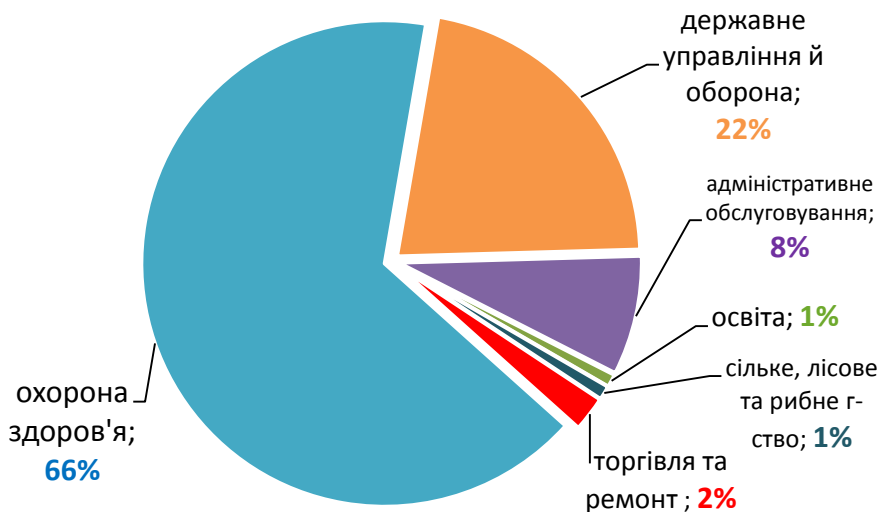

Рівень зайнятості

- 15 років і старше – **47,9%**
- 15-70 років – **54,0%**
- Працездатного віку – **62,4%**

Кількість безробітних (за методологією МОП)

- 15 років і старше – **45,3 тис. осіб**
- 15-70 років – **45,3 тис. осіб**
- Працездатного віку – **45,3 тис. осіб**

Рівень безробіття (за методологією МОП)

- 15 років і старше – **9,7%**
- 15-70 років – **9,8%**
- Працездатного віку – **10,1%**

Тернопільська область

Зайняте населення у віці 15-70 років (чисельність та рівень)

у грудні середній розмір – 9,7 тис. грн.

За видами економічної діяльності

За регіонами

За видами промислової діяльності

Заплановане масове вивільнення працівників у січні 2020 року

За професійними групами

За видами економічної діяльності

За регіонами (осіб)

Тернопільська область

Кількість зареєстрованих безробітних, тис. осіб

Кількість вакансій, тис. одиниць

Окремі характеристики зареєстрованих безробітних (станом на 01 лютого 2020 року)

За статтю