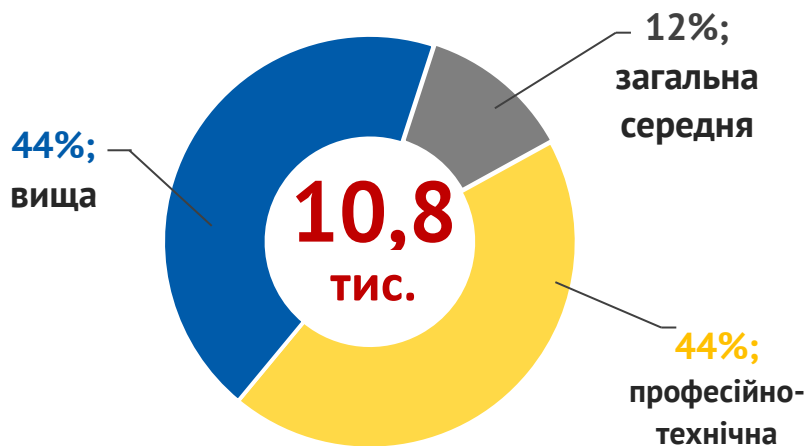

у грудні середній розмір – 9,7 тис. грн.

За видами економічної діяльності

За регіонами

За видами промислової діяльності

Заплановане масове вивільнення працівників у січні 2020 року

За професійними групами

За видами економічної діяльності

За регіонами (осіб)

Тернопільська область

Кількість зареєстрованих безробітних, тис. осіб

Кількість вакансій, тис. одиниць

Окремі характеристики зареєстрованих безробітних (станом на 01 лютого 2020 року)

За статтю

За віковими групами

За освітою

Особливі категорії

270 осіб (3%)
учасники АТО

24 особи (0,2%)
внутрішньо переміщені особи

495 осіб (5%)
особи з інвалідністю

1493 особи (14%)
особи, яким залишилося 10 і менше років до пенсії