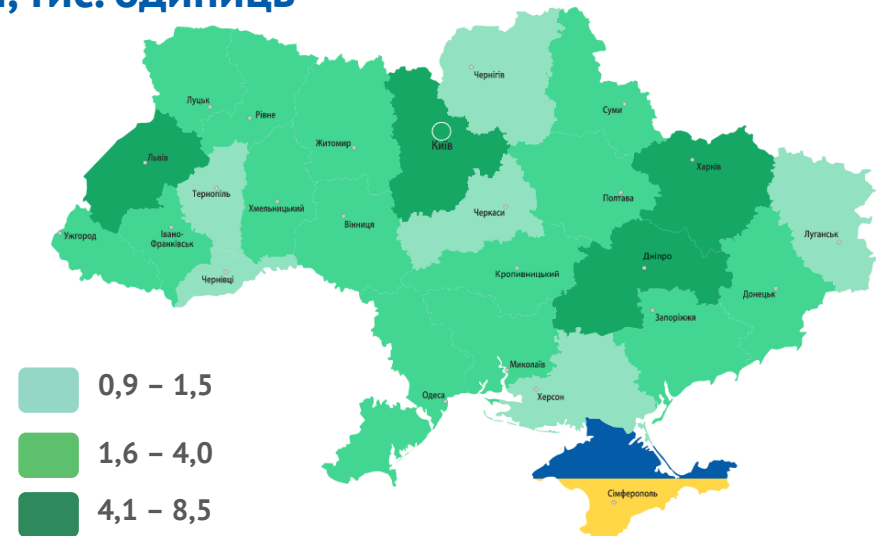

За регіонами (осіб)

Тернопільська область

Кількість зареєстрованих безробітних, тис. осіб

Кількість вакансій, тис. одиниць

Окремі характеристики зареєстрованих безробітних (станом на 01 лютого 2020 року)

За статтю

За віковими групами

За освітою

Особливі категорії

270 осіб (3%)
учасники АТО

24 особи (0,2%)
внутрішньо переміщені особи

495 осіб (5%)
особи з інвалідністю

1493 особи (14%)
особи, яким залишилося 10 і менше років до пенсії