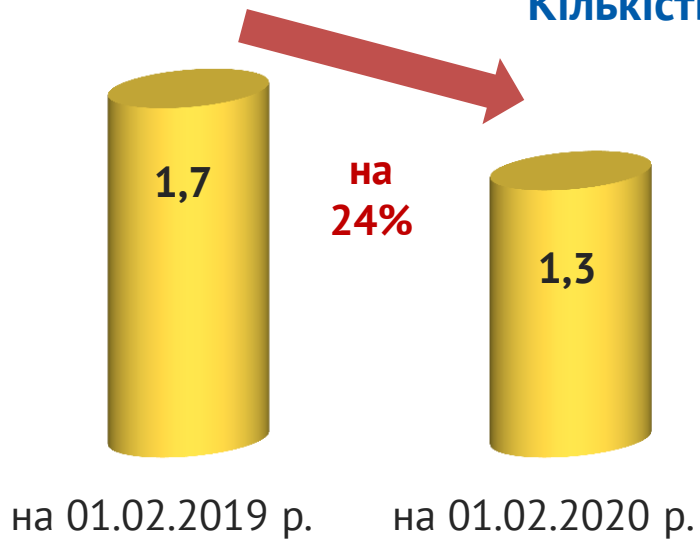

у грудні середній розмір – 9,7 тис. грн.

За видами економічної діяльності

За регіонами

За видами промислової діяльності

Заплановане масове вивільнення працівників у січні 2020 року

За професійними групами

За видами економічної діяльності

За регіонами (осіб)

Тернопільська область

Кількість зареєстрованих безробітних, тис. осіб

Кількість вакансій, тис. одиниць

Окремі характеристики зареєстрованих безробітних (станом на 01 лютого 2020 року)

За статтю

За віковими групами

За освітою

Особливі категорії

270 осіб (3%)
учасники АТО

24 особи (0,2%)
внутрішньо переміщені особи

495 осіб (5%)
особи з інвалідністю

1493 особи (14%)
особи, яким залишилося 10 і менше років до пенсії