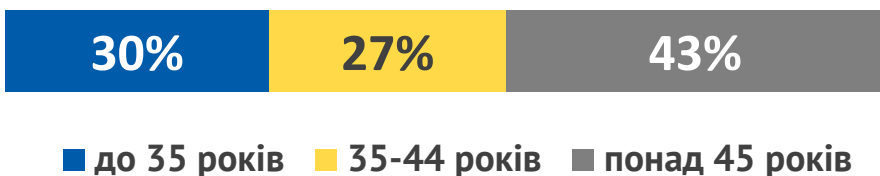

За регіонами (осіб)

Тернопільська область

Кількість зареєстрованих безробітних, тис. осіб

Кількість вакансій, тис. одиниць

Окремі характеристики зареєстрованих безробітних (станом на 01 лютого 2020 року)

За статтю

За віковими групами

За освітою

Особливі категорії

270 осіб (3%)
учасники АТО

24 особи (0,2%)
внутрішньо переміщені особи

495 осіб (5%)
особи з інвалідністю

1493 особи (14%)
особи, яким залишилося 10 і менше років до пенсії