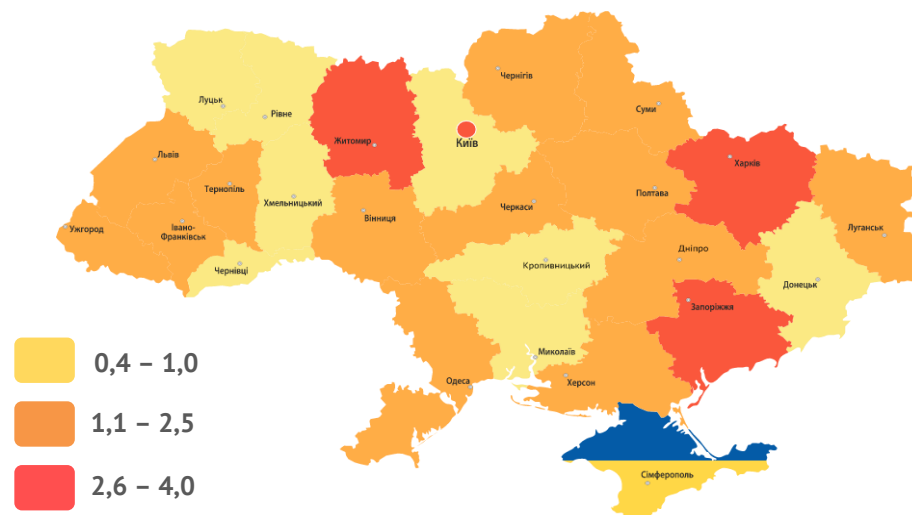

За регіонами (осіб)