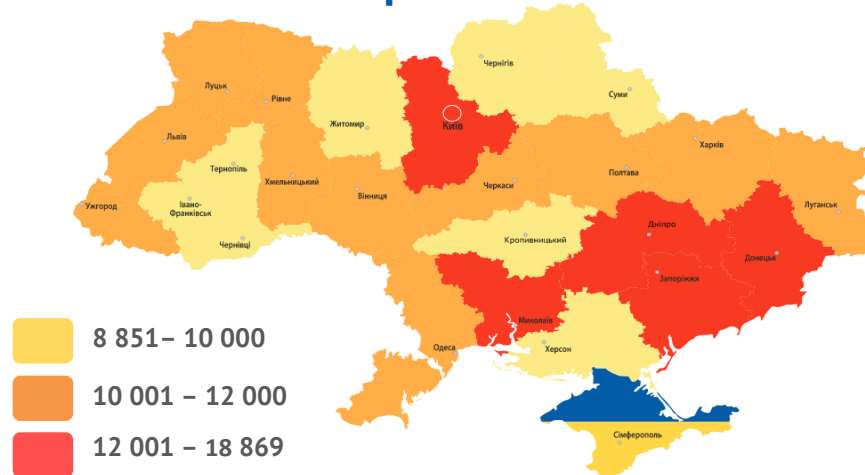

За регіонами