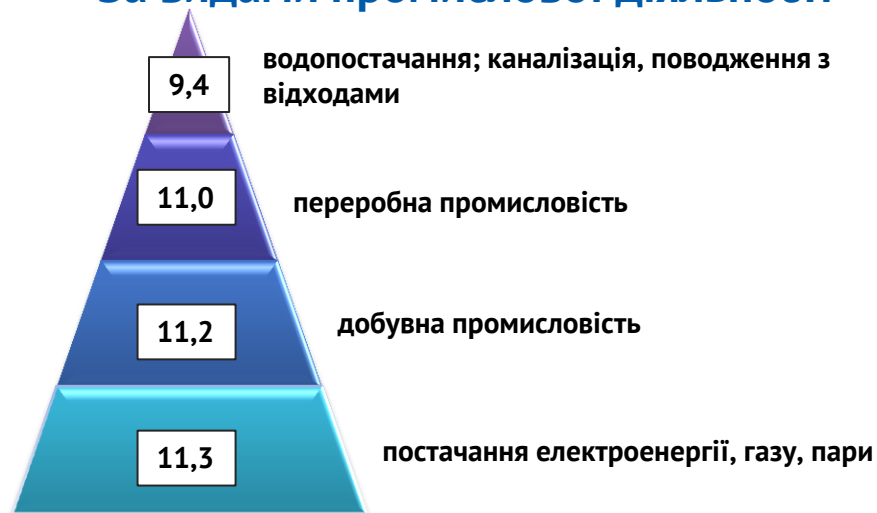

у грудні середній розмір – 9,7 тис. грн.

За видами економічної діяльності

За регіонами

За видами промислової діяльності

Заплановане масове вивільнення працівників у січні 2020 року

За професійними групами

За видами економічної діяльності